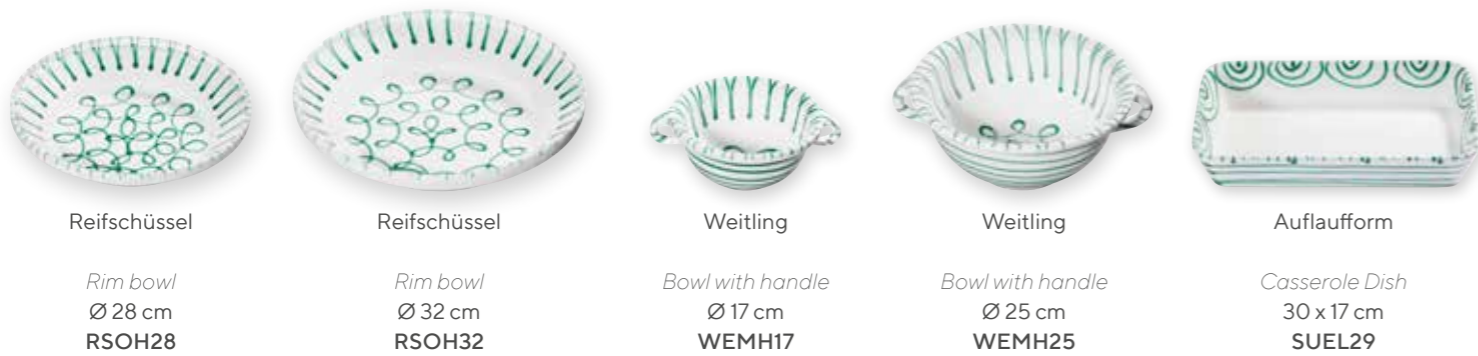

SCHÜSSELN

BOWLS

Reifschüssel	Reifschüssel	Weitling	Weitling	Auflaufform
<i>Rim bowl</i>	<i>Rim bowl</i>	<i>Bowl with handle</i>	<i>Bowl with handle</i>	<i>Casserole Dish</i>
Ø 28 cm	Ø 32 cm	Ø 17 cm	Ø 25 cm	30 x 17 cm
RSOH28	RSOH32	WEMH17	WEMH25	SUEL29