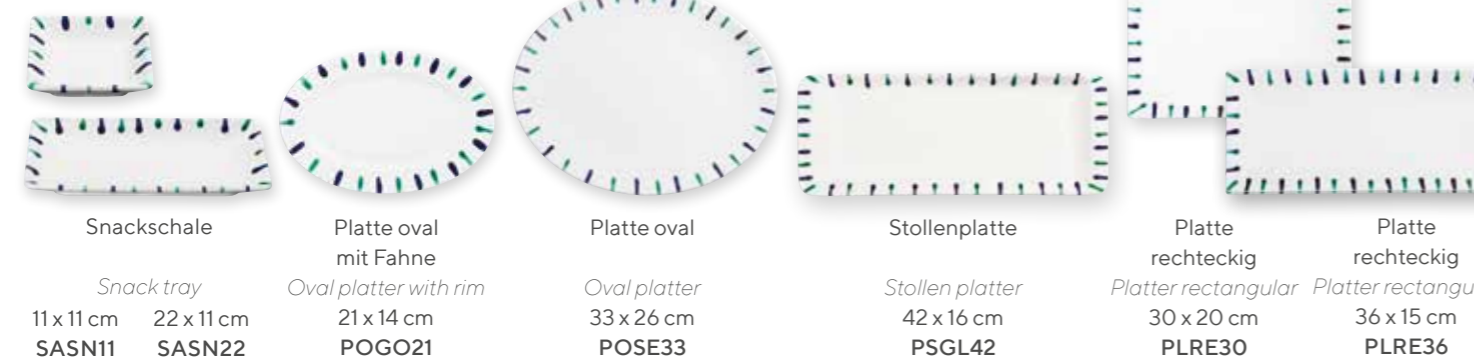

SCHALEN & PLATTEN
BOWLS & PLATTERS

Snackschale	Platte oval mit Fahne	Platte oval	Stollenplatte	Platte rechteckig	Platte rechteckig
<i>Snack tray</i>	<i>Oval platter with rim</i>	<i>Oval platter</i>	<i>Stollen platter</i>	<i>Platter rectangular</i>	<i>Platter rectangular</i>
11 x 11 cm	21 x 14 cm	33 x 26 cm	42 x 16 cm	30 x 20 cm	36 x 15 cm
SASN11 SASN22	POGO21	POSE33	PSGL42	PLRE30	PLRE36