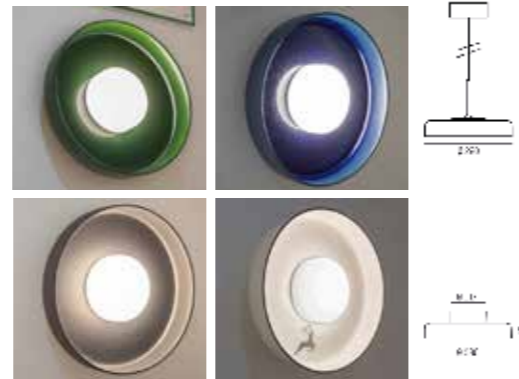

LAMPE
FRANZ
LAMP
FRANZ

FRANZ - Hängelampe mit schaltbarem Modul
Franz - Pendant luminaire with switchable light engine
Ø 29 cm / H: 5 CM

- | | |
|---------------------------|---------------|
| Grün / Green | 0302HLAM29SET |
| Bronze / Bronze | 0500HLAM29SET |
| Blau / Blue | 0501HLAM29SET |
| Grauer Hirsch / Grey deer | 0319HLAM29SET |