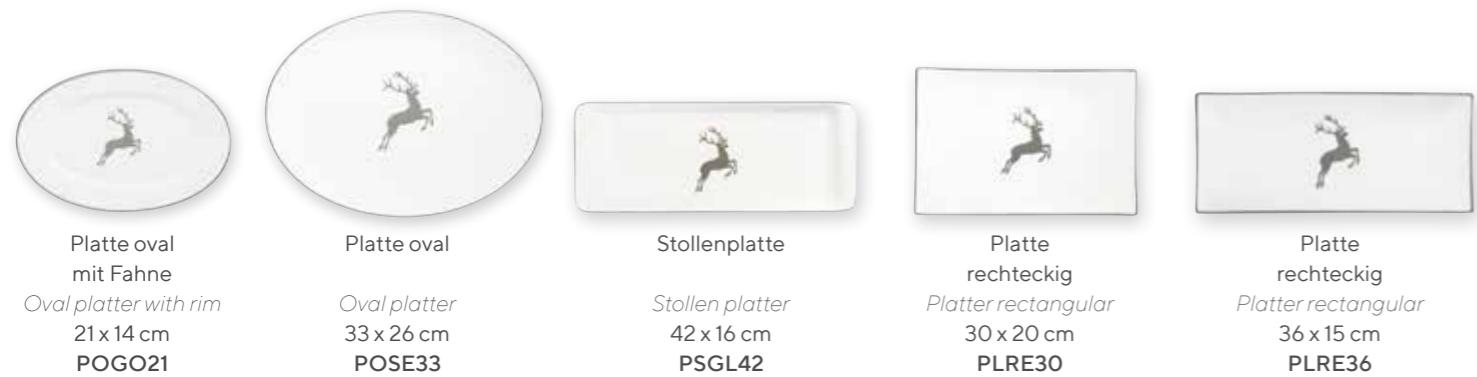

PLATTEN
PLATTERS

Platte oval mit Fahne	Platte oval	Stollenplatte	Platte rechteckig	Platte rechteckig
<i>Oval platter with rim</i>	<i>Oval platter</i>	<i>Stollen platter</i>	<i>Platter rectangular</i>	<i>Platter rectangular</i>
21 x 14 cm	33 x 26 cm	42 x 16 cm	30 x 20 cm	36 x 15 cm
POGO21	POSE33	PSGL42	PLRE30	PLRE36